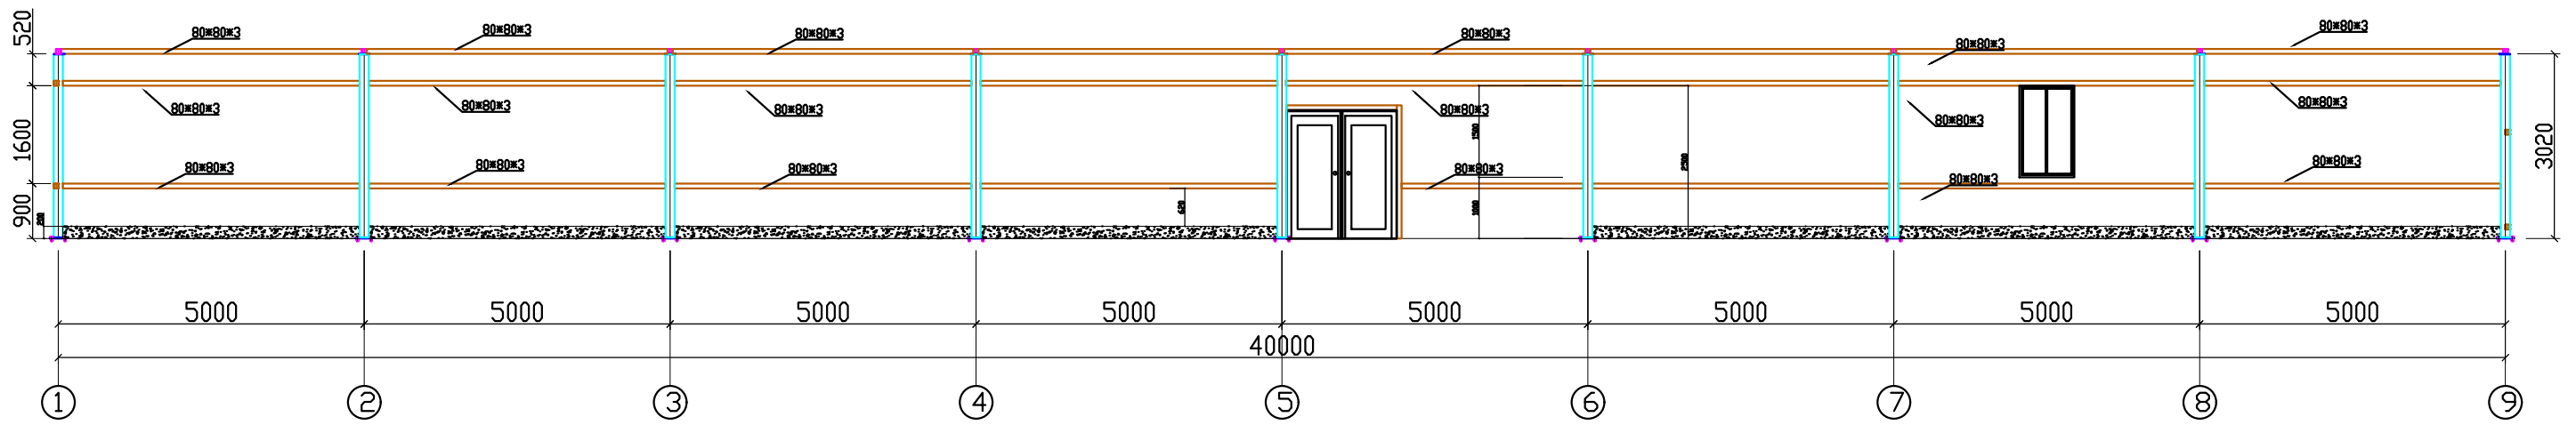

ფახვერკების განლაგების გეგმა A ღერძზე

ფახვერკების განლაგების გეგმა D ღერძზე

ფახვერკების განლაგების გეგმა 9 ღერძზე

ფახვერკების განლაგების გეგმა 1 ღერძზე

თარიღი		დამკვეთი:		
		ობიექტი:	ანროპორტი, სავაჭრო ოფისი	ნახაზი
			ფახვერკი	4
პროექტი	ს. კუპლაშვილი			2