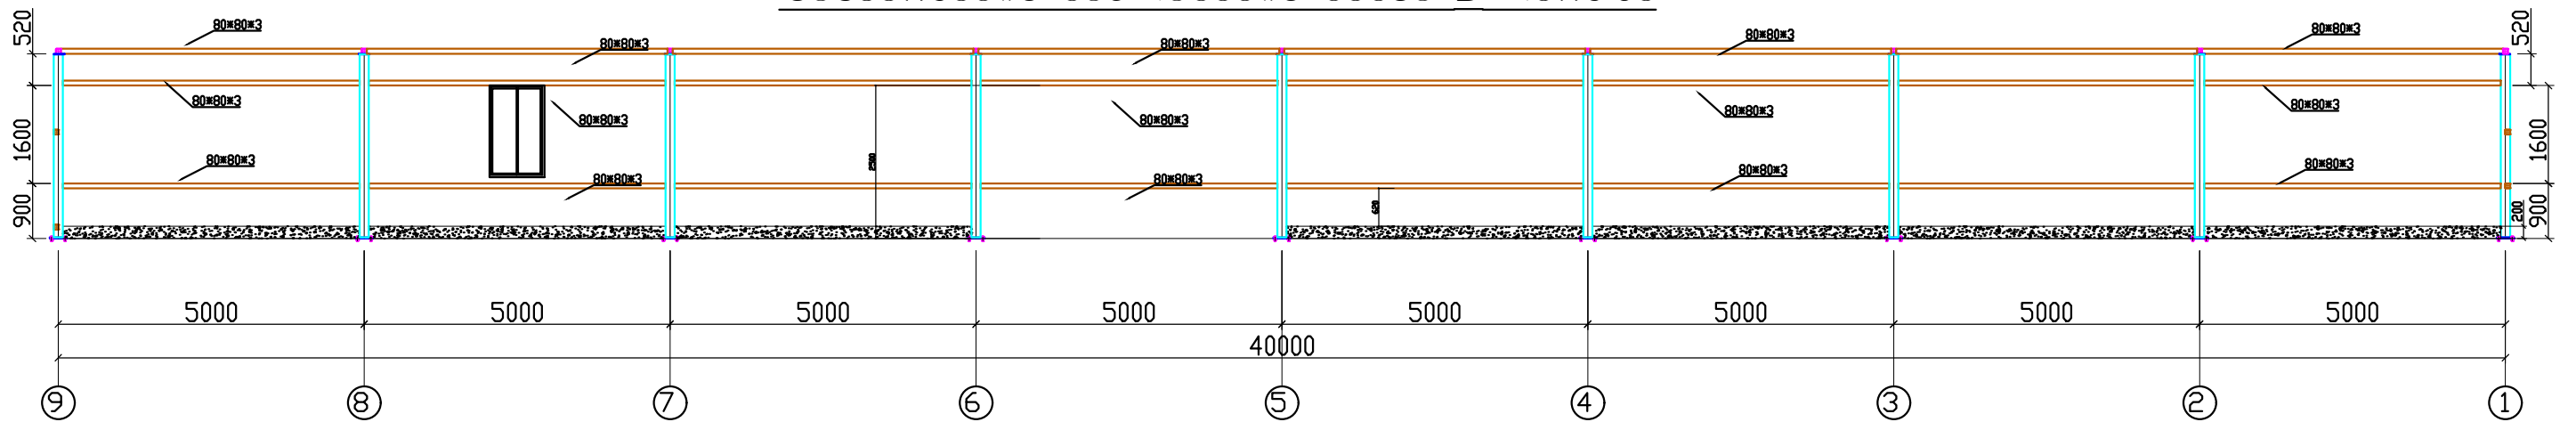

ფახვერკების განლაგების გეგმა A ღერძზე

ფახვერკების განლაგების გეგმა D ღერძზე

ფახვერკების განლაგების გეგმა 9 ღერძზე

ფახვერკების განლაგების გეგმა 1 ღერძზე

თარიღი		დამკვეთი:		
		ობიექტი:	ანროპორტი, სავაჭრო ოფისი	ნახაზი
			ფახვერკი	4
პროექტი	ს. კუპლაშვილი			2